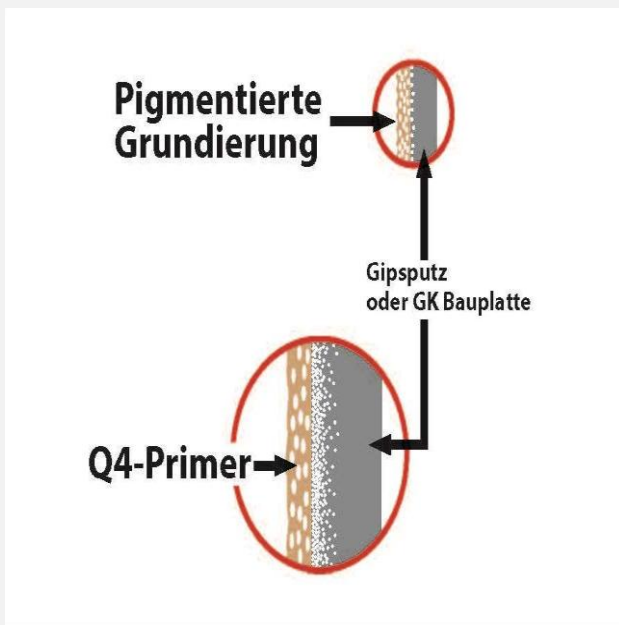

Q4 Primer

L'innovazione nel campo dei fondi per interno
Specifico per finiture lisce

- ✓ Fondo per interni specifico per finiture lisce tipo smalti all'acqua o Dinova Kerapaint
- ✓ Fondo pigmentato con i vantaggi e le caratteristiche di un fissativo trasparente e un fondo pigmentato
- ✓ Migliore adesione/ancoraggio per superfici pregiate, evita le sfiamature nei colori forti
- ✓ Qualità ELF, priva di solventi
- ✓ Colorabile a tintometro col sistema BaseColor

Dinova

Ampio tempo di apertura e ottima lavorabilità.
Uniformante delle diverse assorbenze del supporto .

Per le tinte critiche dei rossi, gialli e verdi viene proposto Q4 nel sistema BaseColor. Colorando il fondo grigio o beige col sistema DinoMix il colore finale è più brillante e più coprente.

Eccellente adesione.
La croce su uno stucco rappresenta non solo la solidità del supporto ma anche il rapporto perfetto tra supporto e primer così come tra primer e finitura.

La rappresentazione mostra i notevoli vantaggi e lo spessore omogeneo del supporto.
Dinova Primer Q4 rappresenta quindi più fondi in uno.